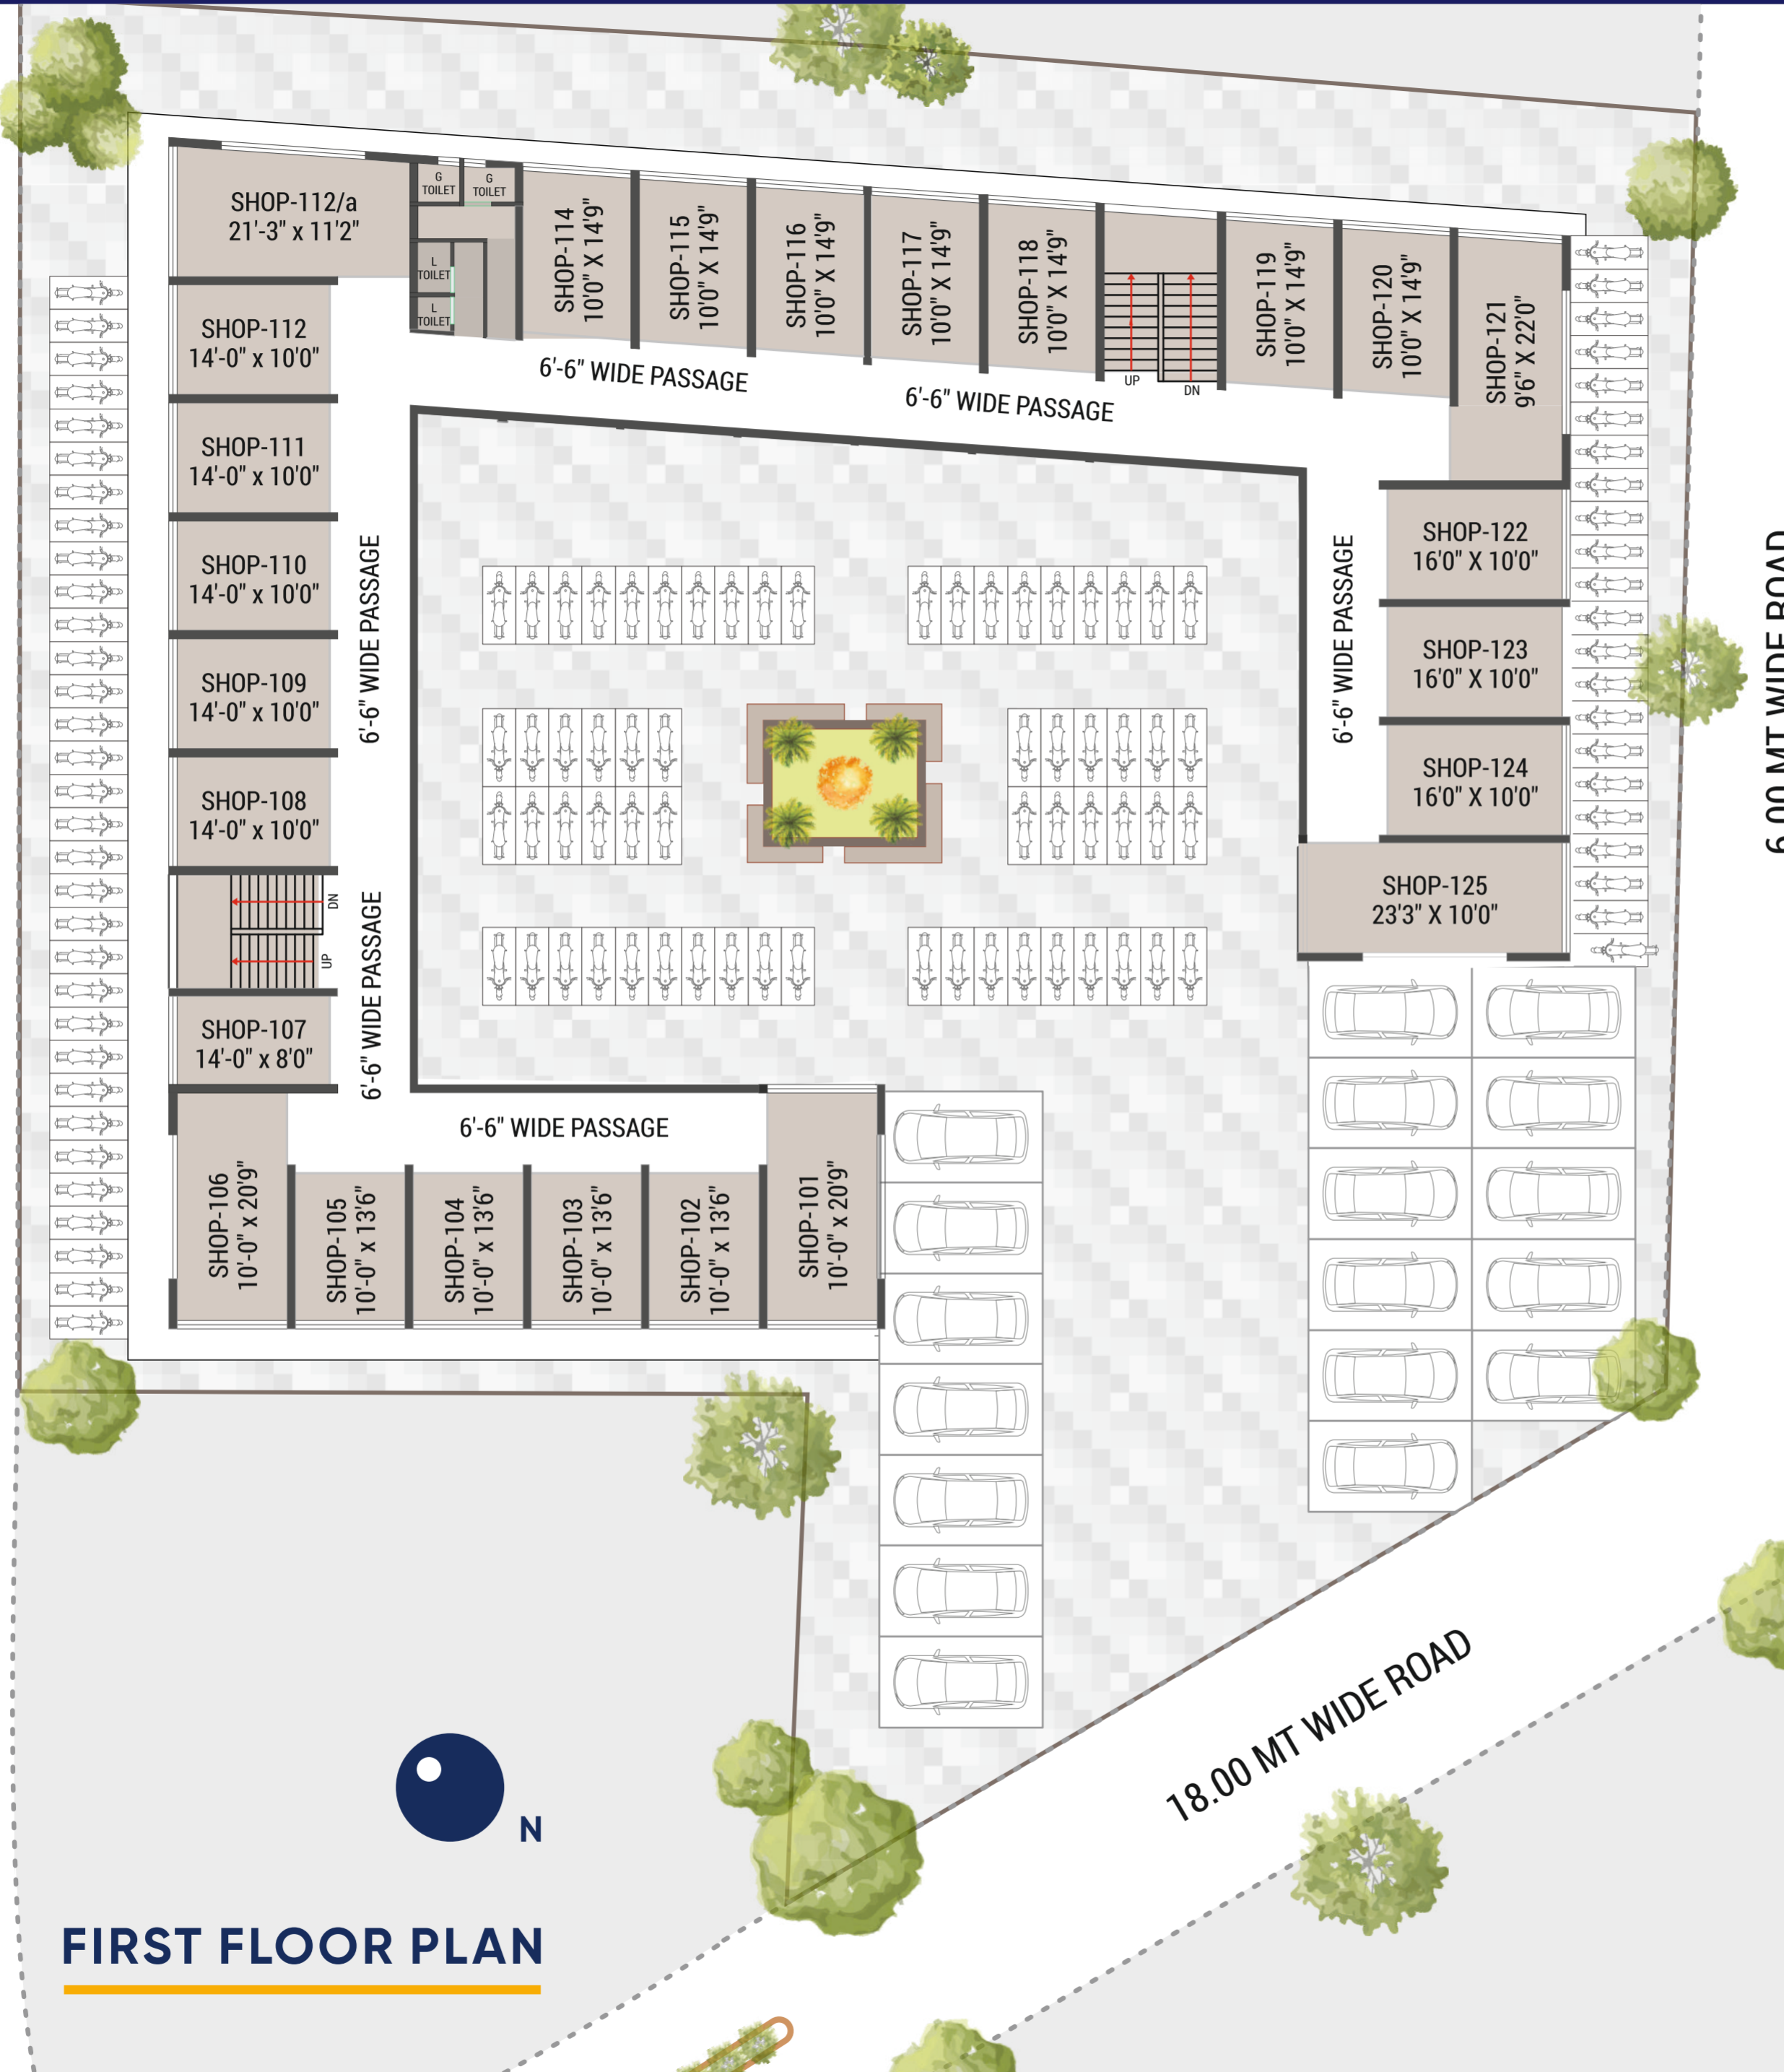

સુવિધાઓ

આધુનિક એલિવેશન

વિકાસશીલ સ્થાન

વ્યાજબી કિંમત

સોલાર સિસ્ટમ

CCTV સિક્યોરિટી

વિશાળ પાર્કિંગ સાથે

પહોળી કોરિડોર

વાસ્તુ મુજબ પ્લાનિંગ

ગુણવત્તા વાળુ બાંધકામ

સરળ કનેક્ટિવિટી

6.00 MT WIDE ROAD

N

18.00 MT WIDE ROAD

6.00 MT WIDE ROAD

6'-6" WIDE PASSAGE

6'-6" WIDE PASSAGE

6'-6" WIDE PASSAGE

6'-6" WIDE PASSAGE

6'-6" WIDE PASSAGE

6'-6" WIDE PASSAGE